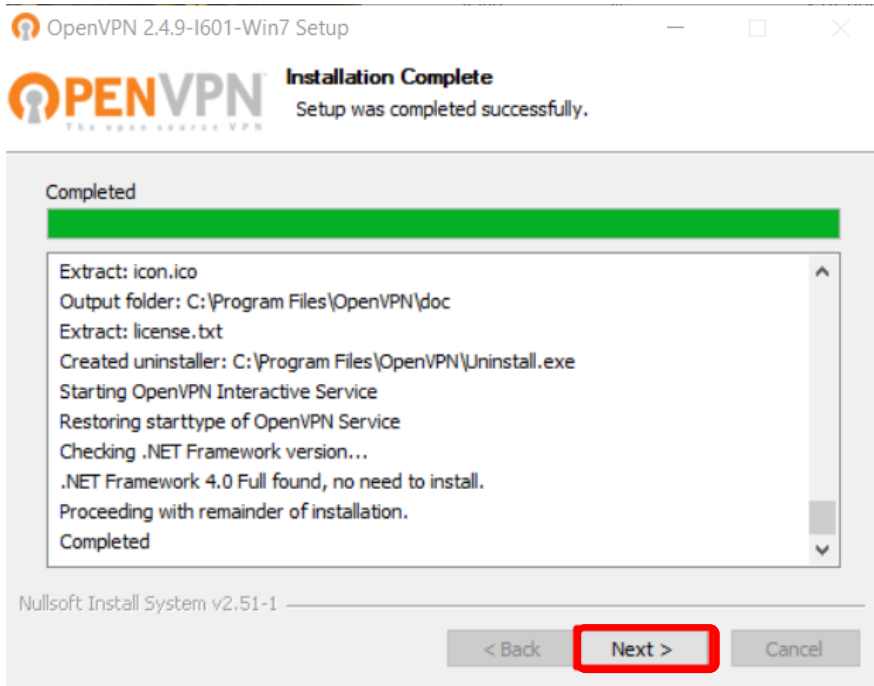

OPENVPN KURULUM AYARLARI (WINDOWS 7-8-8.1 için)

1. OpenVPN kurulum dosyasını indirmek için <https://ftp.isparta.edu.tr/OpenVpn/openvpn-install-Win7-8-8.1.exe> bağlantısına tıklayınız ve dosyayı kaydediniz.
2. İndirmiş olduğunuz kurulum dosyasına çift tıklayarak kurulumu başlatınız.
3. Açılan kurulum ekranında "Next" butonuna tıklayınız.

4. Gelen pencerede "I Agree" butonuna tıklayınız.

5. "Next" butonuna tıklayınız.

6. "Install" butonuna tıklayınız.

7. "Next" butonuna tıklayınız.

8. Kurulumu tamamlamak için "Finish" butonuna tıklayınız.

9. Bağlantıyı sağlamadan önce https://ftp.isparta.edu.tr/OpenVpn/ISUBU_client_windows.ovpn bağlantısına tıklayarak yapılandırma dosyasını bilgisayarınıza indiriniz. İndirdiğiniz yapılandırma dosyasını (.ovpn uzantılı dosya) ya C:\Program Files\OpenVPN\config klasörü altına koyunuz ya da görev çubuğundaki OpenVPN ikonuna sağ tıklayarak "Import file..." seçeneğinden ekleyiniz.