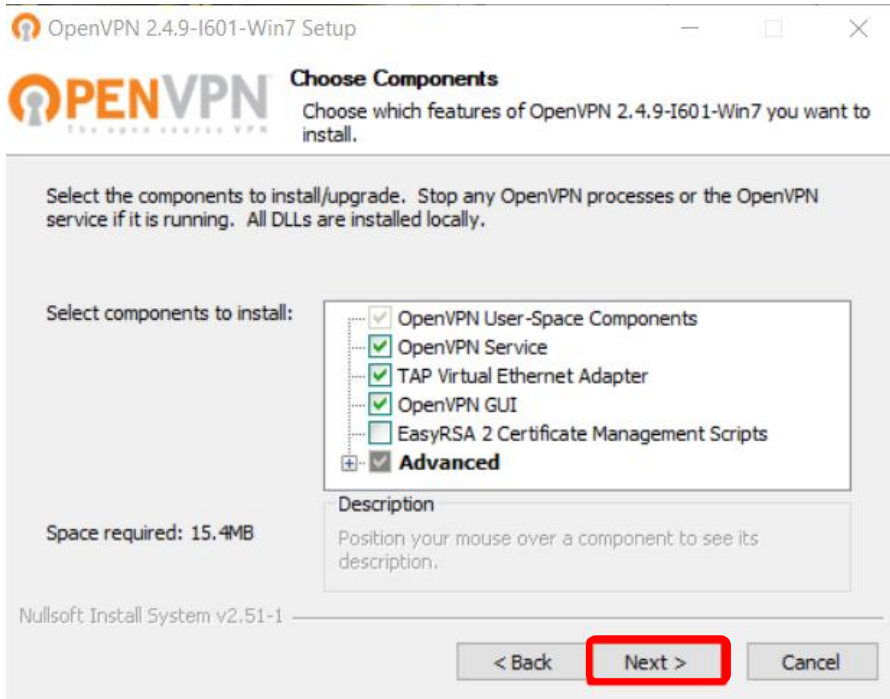

5. "Next" butonuna tıklayınız.