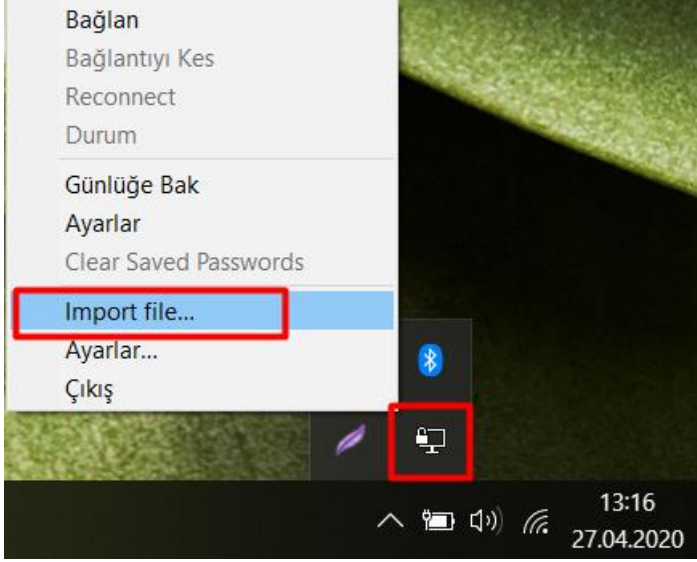

4. Gelen pencerede "I Agree" butonuna tıklayınız.

5. "Next" butonuna tıklayınız.

6. "Install" butonuna tıklayınız.

7. "Next" butonuna tıklayınız.

8. Kurulumu tamamlamak için "Finish" butonuna tıklayınız.

9. Bağlantıyı sağlamadan önce https://ftp.isparta.edu.tr/OpenVpn/ISUBU_client_windows.ovpn bağlantısına tıklayarak yapılandırma dosyasını bilgisayarınıza indiriniz. İndirdiğiniz yapılandırma dosyasını (.ovpn uzantılı dosya) ya C:\Program Files\OpenVPN\config klasörü altına koyunuz ya da görev çubuğundaki OpenVPN ikonuna sağ tıklayarak "Import file..." seçeneğinden ekleyiniz.