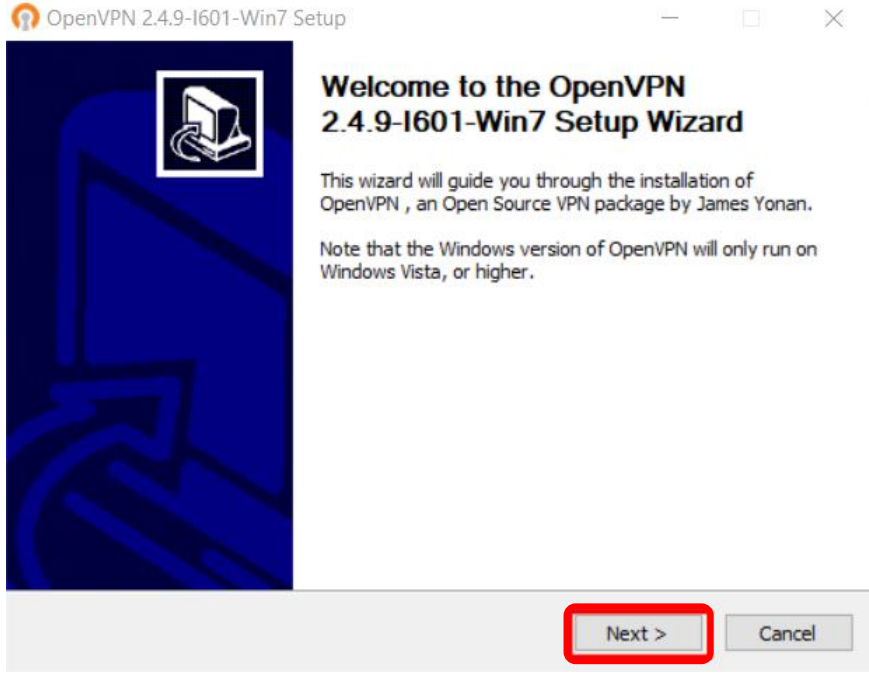

OPENVPN KURULUM AYARLARI (WINDOWS 7-8-8.1 için)

1. OpenVPN kurulum dosyasını indirmek için <https://ftp.isparta.edu.tr/OpenVpn/openvpn-install-Win7-8-8.1.exe> bağlantısına tıklayınız ve dosyayı kaydediniz.
2. İndirmiş olduğunuz kurulum dosyasına çift tıklayarak kurulumu başlatınız.
3. Açılan kurulum ekranında "Next" butonuna tıklayınız.