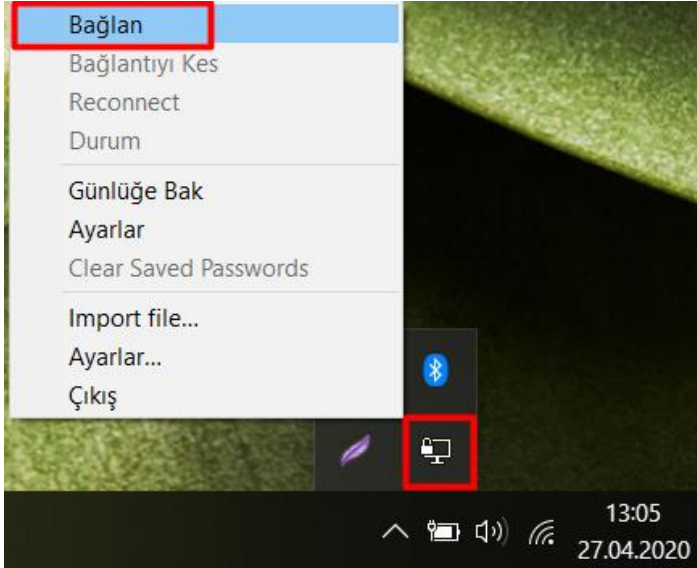

10. Görev çubuğundaki OpenVPN ikonuna sağ tıklayarak "Bağlan" diyerek bağlantı sayfasına geçebilirsiniz.