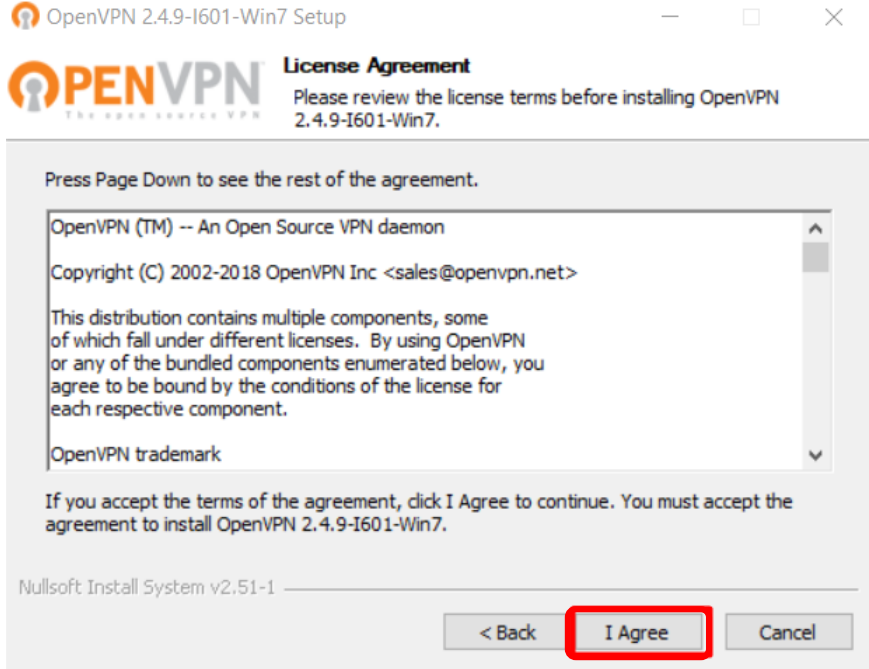

4. Gelen pencerede "I Agree" butonuna tıklayınız.