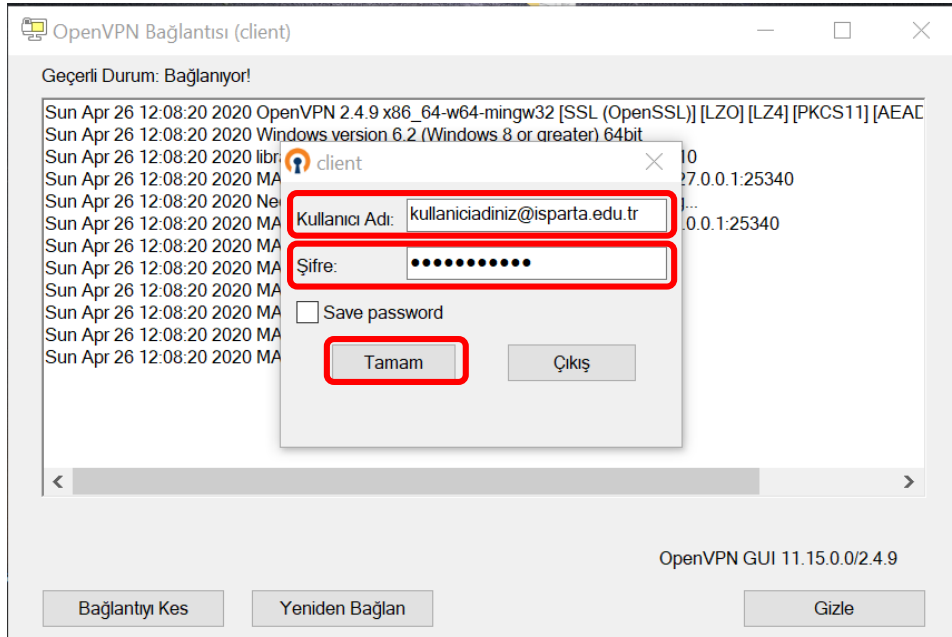

OPENVPN KURULUM AYARLARI (WINDOWS 7-8-8.1 için)

1. OpenVPN kurulum dosyasını indirmek için <https://ftp.isparta.edu.tr/OpenVpn/openvpn-install-Win7-8-8.1.exe> bağlantısına tıklayınız ve dosyayı kaydediniz.
2. İndirmiş olduğunuz kurulum dosyasına çift tıklayarak kurulumu başlatınız.
3. Açılan kurulum ekranında "Next" butonuna tıklayınız.

4. Gelen pencerede "I Agree" butonuna tıklayınız.

5. "Next" butonuna tıklayınız.

6. "Install" butonuna tıklayınız.

7. "Next" butonuna tıklayınız.

8. Kurulumu tamamlamak için "Finish" butonuna tıklayınız.

9. Bağlantıyı sağlamadan önce https://ftp.isparta.edu.tr/OpenVpn/ISUBU_client_windows.ovpn bağlantısına tıklayarak yapılandırma dosyasını bilgisayarınıza indiriniz. İndirdiğiniz yapılandırma dosyasını (.ovpn uzantılı dosya) ya C:\Program Files\OpenVPN\config klasörü altına koyunuz ya da görev çubuğundaki OpenVPN ikonuna sağ tıklayarak "Import file..." seçeneğinden ekleyiniz.

10. Görev çubuğundaki OpenVPN ikonuna sağ tıklayarak "Bağlan" diyerek bağlantı sayfasına geçebilirsiniz.

11. Açılan pencerede Kullanıcı Adı alanına isparta.edu.tr uzantılı eposta adresinizi, Şifre alanına isparta.edu.tr uzantılı eposta adresinizin parolasını girerek “Tamam” butonuna tıklayınız.