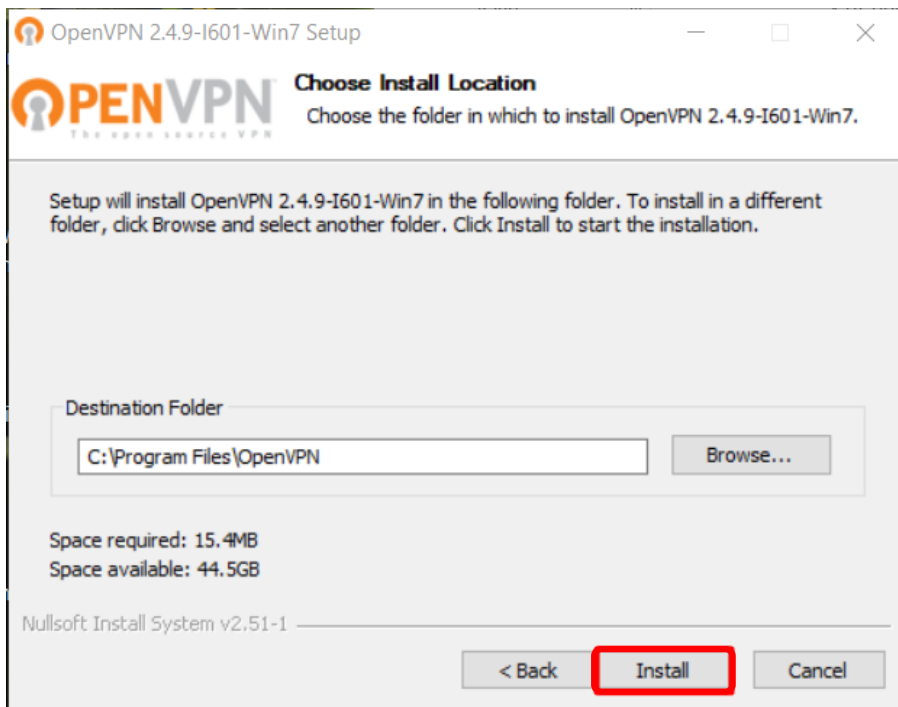

OPENVPN KURULUM AYARLARI (WINDOWS 7-8-8.1 için)

1. OpenVPN kurulum dosyasını indirmek için <https://ftp.isparta.edu.tr/OpenVpn/openvpn-install-Win7-8-8.1.exe> bağlantısına tıklayınız ve dosyayı kaydediniz.
2. İndirmiş olduğunuz kurulum dosyasına çift tıklayarak kurulumu başlatınız.
3. Açılan kurulum ekranında "Next" butonuna tıklayınız.

4. Gelen pencerede "I Agree" butonuna tıklayınız.

5. "Next" butonuna tıklayınız.

6. "Install" butonuna tıklayınız.

7. "Next" butonuna tıklayınız.

8. Kurulumu tamamlamak için "Finish" butonuna tıklayınız.

9. Bağlantıyı sağlamadan önce https://ftp.isparta.edu.tr/OpenVpn/ISUBU_client_windows.ovpn bağlantısına tıklayarak yapılandırma dosyasını bilgisayarınıza indiriniz. İndirdiğiniz yapılandırma dosyasını (.ovpn uzantılı dosya) ya C:\Program Files\OpenVPN\config klasörü altına koyunuz ya da görev çubuğundaki OpenVPN ikonuna sağ tıklayarak "Import file..." seçeneğinden ekleyiniz.