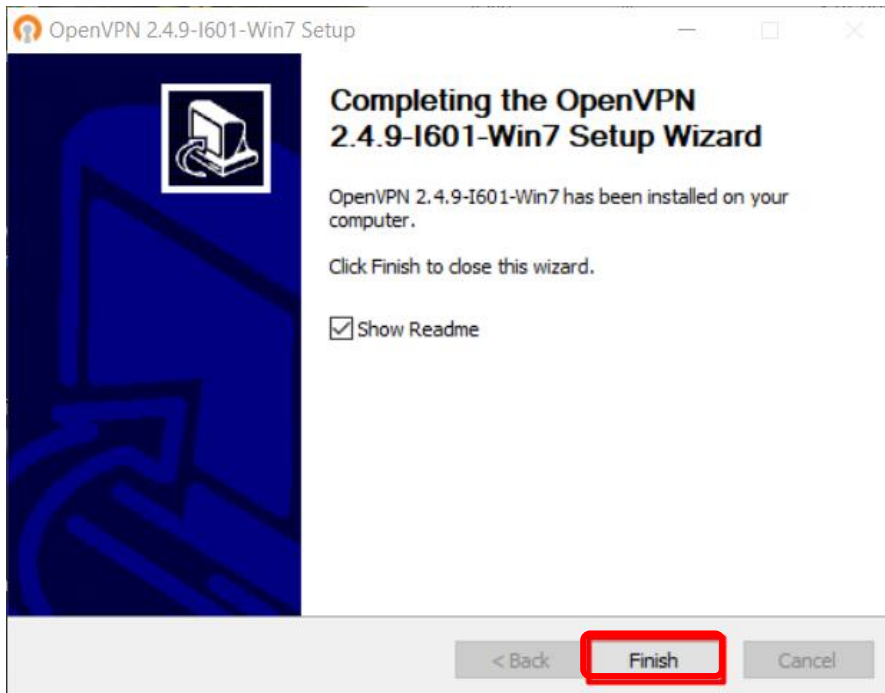

OPENVPN KURULUM AYARLARI (WINDOWS 7-8-8.1 için)

1. OpenVPN kurulum dosyasını indirmek için <https://ftp.isparta.edu.tr/OpenVpn/openvpn-install-Win7-8-8.1.exe> bağlantısına tıklayınız ve dosyayı kaydediniz.
2. İndirmiş olduğunuz kurulum dosyasına çift tıklayarak kurulumu başlatınız.
3. Açılan kurulum ekranında "Next" butonuna tıklayınız.

4. Gelen pencerede "I Agree" butonuna tıklayınız.

5. "Next" butonuna tıklayınız.

6. "Install" butonuna tıklayınız.

7. "Next" butonuna tıklayınız.

8. Kurulumu tamamlamak için "Finish" butonuna tıklayınız.

9. Bağlantıyı sağlamadan önce https://ftp.isparta.edu.tr/OpenVpn/ISUBU_client_windows.ovpn bağlantısına tıklayarak yapılandırma dosyasını bilgisayarınıza indiriniz. İndirdiğiniz yapılandırma dosyasını (.ovpn uzantılı dosya) ya C:\Program Files\OpenVPN\config klasörü altına koyunuz ya da görev çubuğundaki OpenVPN ikonuna sağ tıklayarak "Import file..." seçeneğinden ekleyiniz.