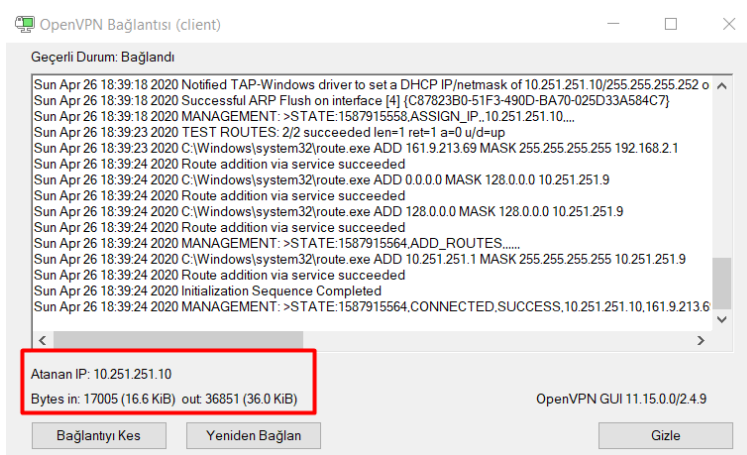

12. Bağlantınızın başarıyla gerçekleştirildiğinde bağlantının sağlandığına dair bir bildirim alacaksınız ve size atanmış IP adresin göreceksiniz. Görev çubuğunuzdaki bağlantı simgesi yeşil olacaktır.